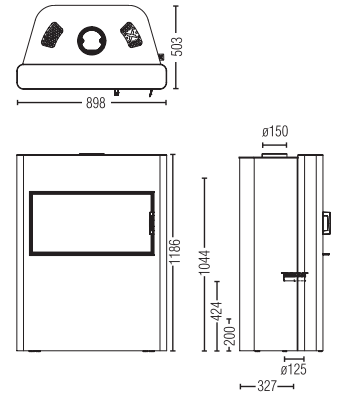

Maße und Gewichte • dimensions and weights • pesi e misure • dimensions et poids

Höhe x Breite x Tiefe Stahlmantel (STM) • height x width x depth steel version (STM) • altezza x larghezza x profondità con rivestimento in acciaio (STM) • hauteur x largeur x profondeur enveloppe en acier (STM)	1186 x 898 x 503 mm
Feuerraum (h x b x t) • combustion chamber (h x w x d) • camera di combustione (a x l x p) • foyer (h x l x p)	330 x 638 x 328 mm
Gewicht • weight • peso • poids	288 kg
Rauchrohrabgang • flue outlet diameter • diametro tubo uscita fumi • sortie de tuyau de fumées	ø 150 mm
Rauchrohrabgang mittig • flue outlet diameter middle • Sortie centrale de tuyau de fumées	1044 mm