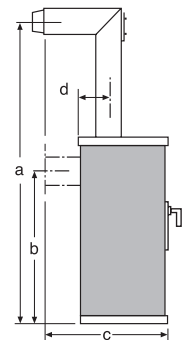

Xtra Wärmespeicher-Technologie • Xtra heat storing technology • Xtra tecnologia di immagazzinamento calore • Xtra tecnologia d'accumulation de chaleur	0
Bauart 1 • design 1 • costruzione di tipo 1 • type de construction 1	0¹
Gussdeckel • cast iron top plate • piano superiore in ghisa • couvercle en fonte	-
KMG Keramikmantel • ceramic side panels KMG • rivestimento in ceramica KMG • enveloppe en céramique KMG	-
STM Stahlmantel • steel side panels STM • rivestimento in acciaio STM • enveloppe en acier STM	0
SPM Specksteinmantel • soapstone side panels SPM • rivestimento pietra ollare SPM • SPM enveloppe en stéatite	-
Specksteindeckel • soapstone top plate • piano superiore in pietra ollare • couvercle en stéatite	-
Rüttlrost / Aschenlade • ash drawer • cassetto ceneri • grille cendrier / tiroir cendrier	-
Innenentaschung / Aschebox • grate with ash box • cassetto ceneri con coperchio • décentrage intérieur / bac à cendres	Z
Zubehör • accessories • accessori • accessoires	Sockel • pedestal • piedistallo • socle h = 30 cm
Maße in mm • unit in mm • mesure in mm • dimensions en mm	STM a 1722 / b 1044 / c 652 / d 213
externer Luftanschluss / raumluftunabhängiger Betrieb • external air connection • collegamento per l'alimentazione di aria esterna / collegamento esterno diretto • raccordement air externe / indépendant de l'air de la pièce	0¹ hinten oder unten • back or bottom • posteriore o inferiore • arrière ou en dessous